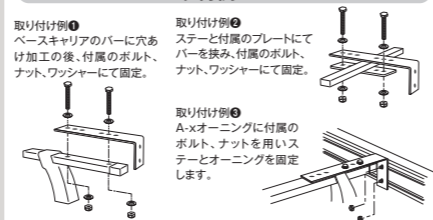

取付例

※オーニングを取り付ける
ボルトやナットは付属して
おりません。取り付け方法
に関してのご相談はお受
け致しかねます。お使いに
なる環境に合わせて、強度
などを十分に考慮、ご確認
の上ご施工ください。

アルミアウトドアチェア

各¥4,290 (税込)

001005 ブルー 001006 オレンジ

軽量コンパクト。シートは耐久性抜群のオックスフォード
を採用。部分的にメッシュ構造とし通気性を確保。

- ●サイズ(約):105×59×70cm ●座面高:46cm
- ●収納サイズ(約):43×15×15cm
- ●重量(約):1.2kg 耐荷重(約):150kg
- ●付属品:本体/収納バッグ
- ●材質:7075 アルミニウム合金/高品質プラスチック
  ホルダー/オックスフォード(900D)